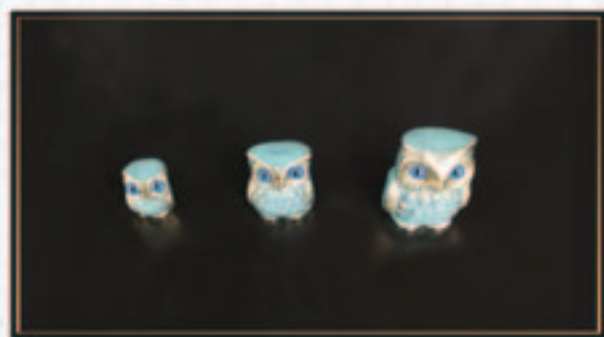

Κοραή 8, 17341 Άγιος Δημήτριος ☎ 2109824083 - 6980898242 ✉ dimitassou@hotmail.com
www.bronzelab.gr